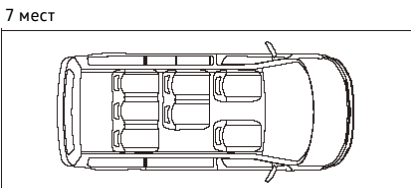

Возможные варианты расположения сидений

Короткая база