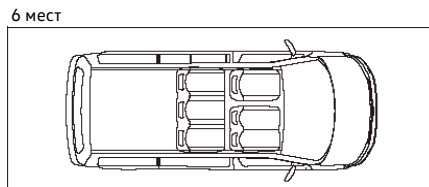

Возможные варианты расположения сидений

Короткая база