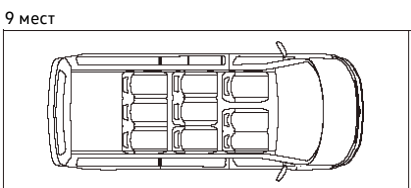

Длинная база