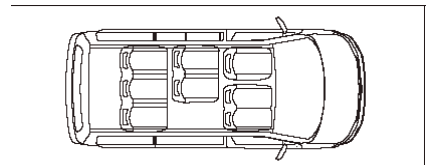

Возможные варианты расположения сидений

Короткая база