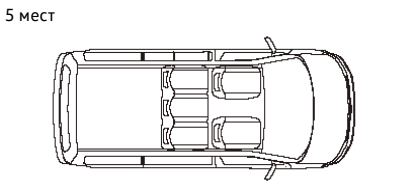

Возможные варианты расположения сидений

Короткая база