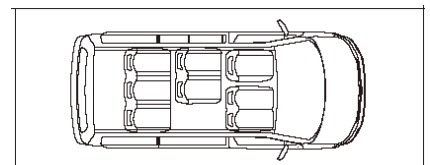

Длинная база