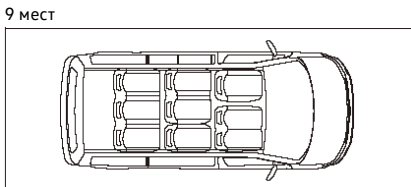

Возможные варианты расположения сидений

Короткая база