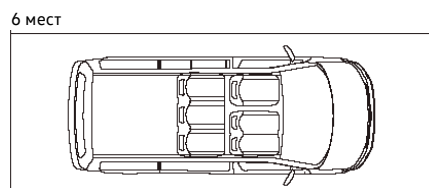

Длинная база