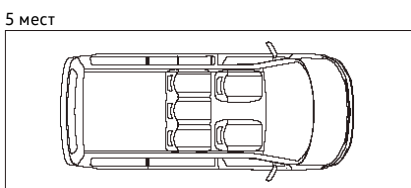

Длинная база