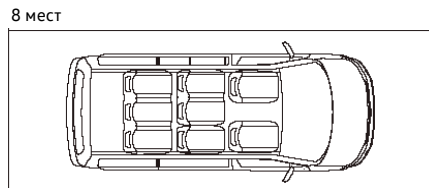

Возможные варианты расположения сидений

Короткая база