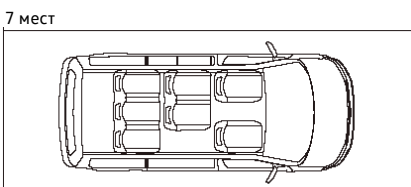

Длинная база