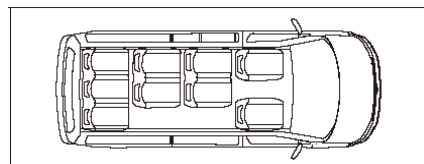

Длинная база