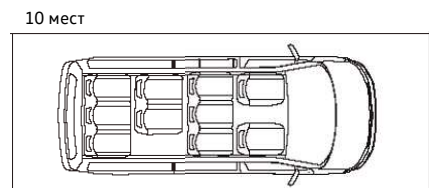

Длинная база