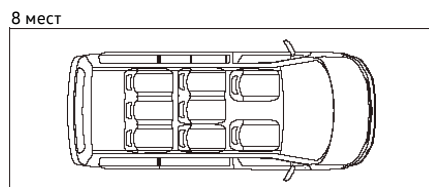

Длинная база