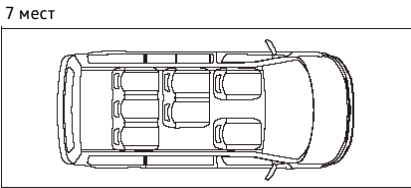

Возможные варианты расположения сидений

Короткая база