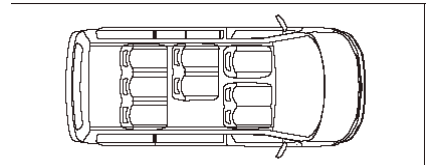

Возможные варианты расположения сидений

Короткая база