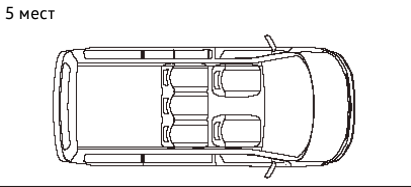

Возможные варианты расположения сидений

Короткая база