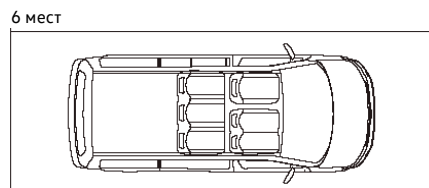

Длинная база