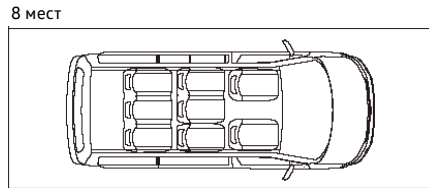

Возможные варианты расположения сидений

Короткая база