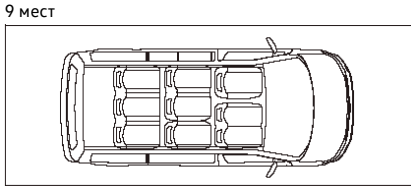

Возможные варианты расположения сидений

Короткая база