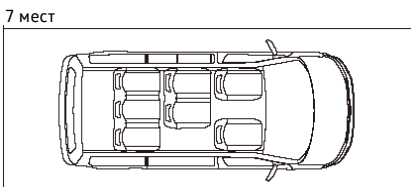

Длинная база