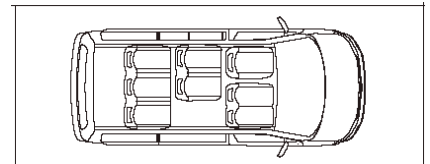

Длинная база