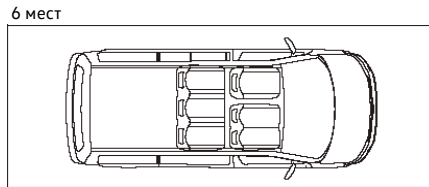

Возможные варианты расположения сидений

Короткая база