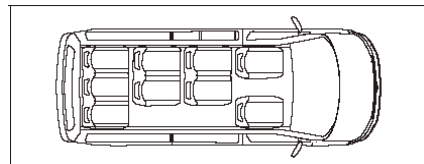

Длинная база