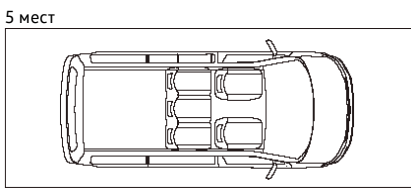

Длинная база