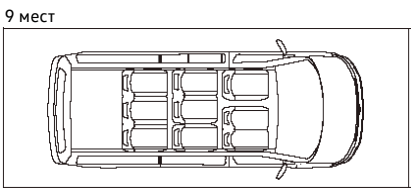

Длинная база