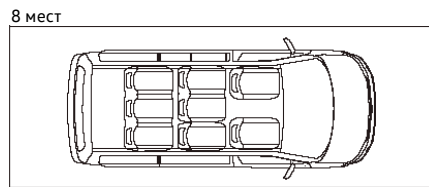

Длинная база