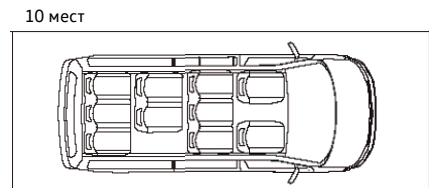

Длинная база